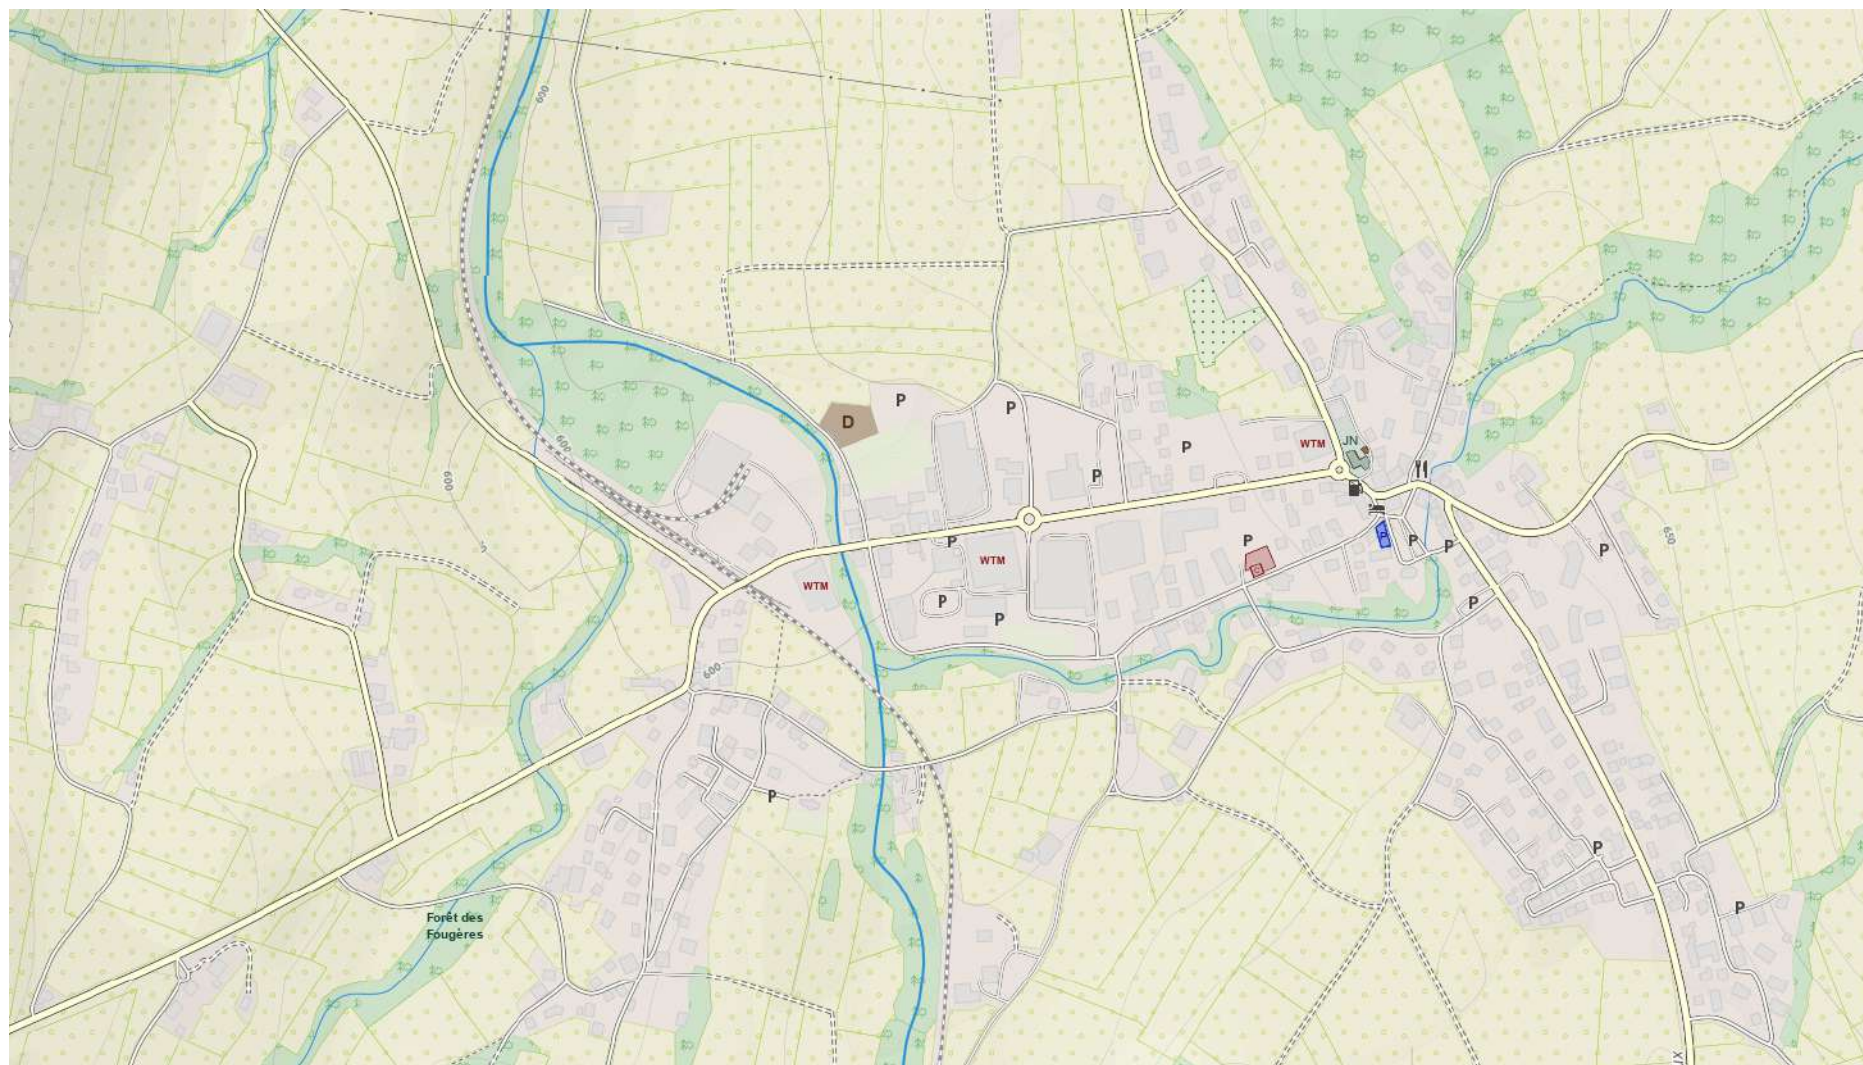

Carte de la ville de Naimbourg

Carte de la ville de Nainbourg

Le présent document présente la ville de Nainbourg employée dans les divers scénarios proposés. Vous êtes libre de l'employer telle quelle ou de vous en inspirer pour vos parties.

La première page vous présente la carte avec quelques annotations présentées dans les quêtes comme la position du jardinain du groupe, le magasins de la chaines Word Trade Market ou encore le centre le police de la ville.

La seconde carte vous présente les diverses zones de la ville, classées par couleurs :

- ♣ **Zone vertes** : Zone naturelle où la Menace n'a que peu de prise. Ces zones représentent une priorité absolue pour la protection et la préservation
- ♣ **Zone grises** : Des zones neutres mais qui sont rapidement susceptibles de tomber sous le joug de la Menace. Ces zones sont étroitement surveillées et les nains de jardins y font de fréquentes rondes pour s'assurer que tout est en ordre.
- ♣ **Zones rouges** : Les zones dans lesquels la Menace a réussi à s'imposer et dans lesquels les risques de souillure sont importants. Il s'agit de la ligne de front de la guerre contre la Menace mais les missions qui s'y déroulent nécessitent des équipes de nain'tervention expérimentées.

Les logos et abréviations :

Déchetterie

Jardinain

Parking

Police

World Trade Market

Carte de base

Carte des zones d'influence